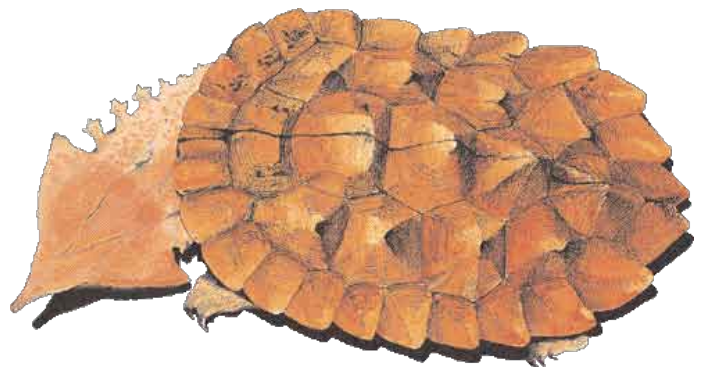

Toutes les espèces de rapaces diurnes et nocturnes représentées dans le département de la Guyane.

Toutes les espèces de mouettes, sternes et goélands (*Laridae ssp.*) représentées dans le département de la Guyane.

Boa émeraude

(*Corallus caninus*)

Faux jacquot

INTERDITE à la chasse et INTERDITE à la vente

Caiman noir
(*Melanosuchus niger*)
Caïman nwé

Matamata
(*Chelus fimbriatus*)
Toti sepa

Platémyde à tête orange
(*Platemys platycephala*)
Toti sepa

Podocnémide de Cayenne
(*Podocnemis unifilis*)
Taouarou

INTERDITE à la chasse et INTERDITE à la vente

Tortue luth
(*Dermochelys coriacea*)
Toti la mè

Tortue olivâtre
(*Lepidochelys olivacea*)
Toti jo

Tortue verte
(*Chelonia mydas*)
Toti franche

Tortue caouanne
(*Caretta caretta*)
Toti jaune

Tortue imbriquée
(*Eretmochelys imbricata*)
Karet