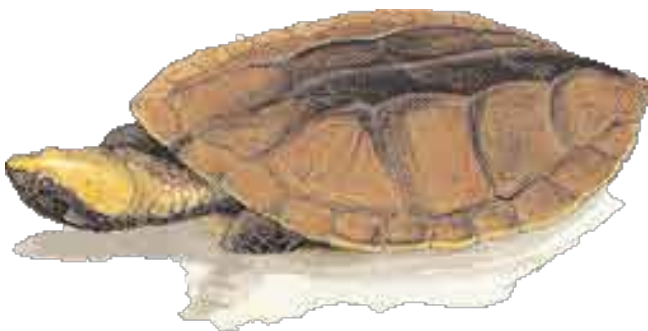

Toutes les espèces de rapaces diurnes et nocturnes représentées dans le département de la Guyane.

Toutes les espèces de mouettes, sternes et goélands (*Laridae ssp.*) représentées dans le département de la Guyane.

Boa émeraude

(*Corallus caninus*)

Faux jacquot

INTERDITE à la chasse et INTERDITE à la vente

Caiman noir
(*Melanosuchus niger*)
Caïman nwé

Matamata
(*Chelus fimbriatus*)
Toti sepa

Platémyde à tête orange
(*Platemys platycephala*)
Toti sepa

Tortue caouanne
(*Caretta caretta*)
Toti jaune

Tortue imbriquée
(*Eretmochelys imbricata*)
Karet