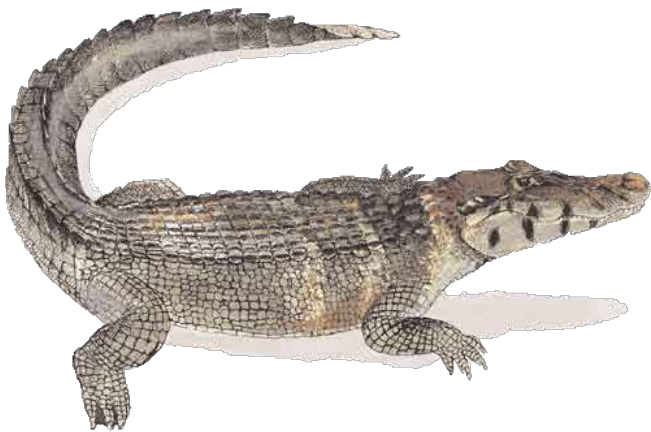

Toutes les espèces de rapaces diurnes et nocturnes représentées dans le département de la Guyane.

Toutes les espèces de mouettes, sternes et goélands (*Laridae ssp.*) représentées dans le département de la Guyane.

Boa émeraude

(*Corallus caninus*)

Faux jacquot

INTERDITE à la chasse et INTERDITE à la vente

Caiman noir
(*Melanosuchus niger*)
Caïman nwé

Matamata
(*Chelus fimbriatus*)
Toti sepa

Platémyde à tête orange
(*Platemys platycephala*)
Toti sepa